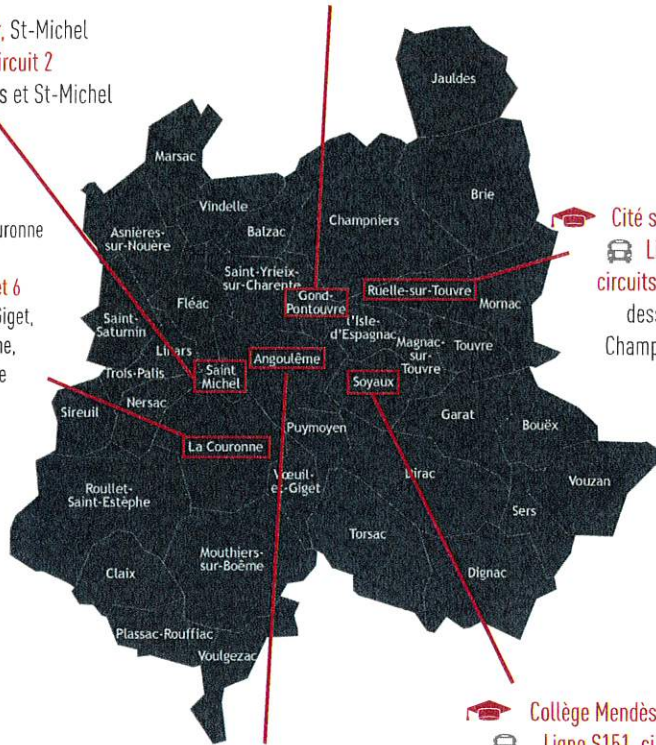

 Collège René Cassin, Gond-Pontouvre  
 Ligne S129, circuits 1, 2, 3 et 4  
desservant Asnières-sur-Nouère, Vindelle,  
Balzac, Champniers et Gond-Pontouvre

 Collège Puygrelier, St-Michel  
 Ligne S167, circuit 2  
desservant Trois-Palis et St-Michel

 Collège Badinter, La Couronne  
 Ligne S132,  
circuits 1, 2, 3, 4, 5 et 6  
desservant Voeuil-et-Giget,  
Mouthiers-sur-Boème,  
Roulet-St-Estèphe  
et La Couronne

 Cité scolaire, Ruelle  
 Ligne S141,  
circuits 1, 2, 3, 4, 5 et 6  
desservant Brie,  
Champniers et Ruelle

 Lycées de Ma Campagne, Angoulême,  
et le lycée de l'Oisellerie, La Couronne  
 Ligne S102, circuit 1  
desservant Roulet-St-Estèphe, Claix, Angoulême

 Collège Mendès-France, Soyaux  
 Ligne S151, circuits 1, 2 et 3  
desservant Bouëx, Garat, Dirac  
et Soyaux